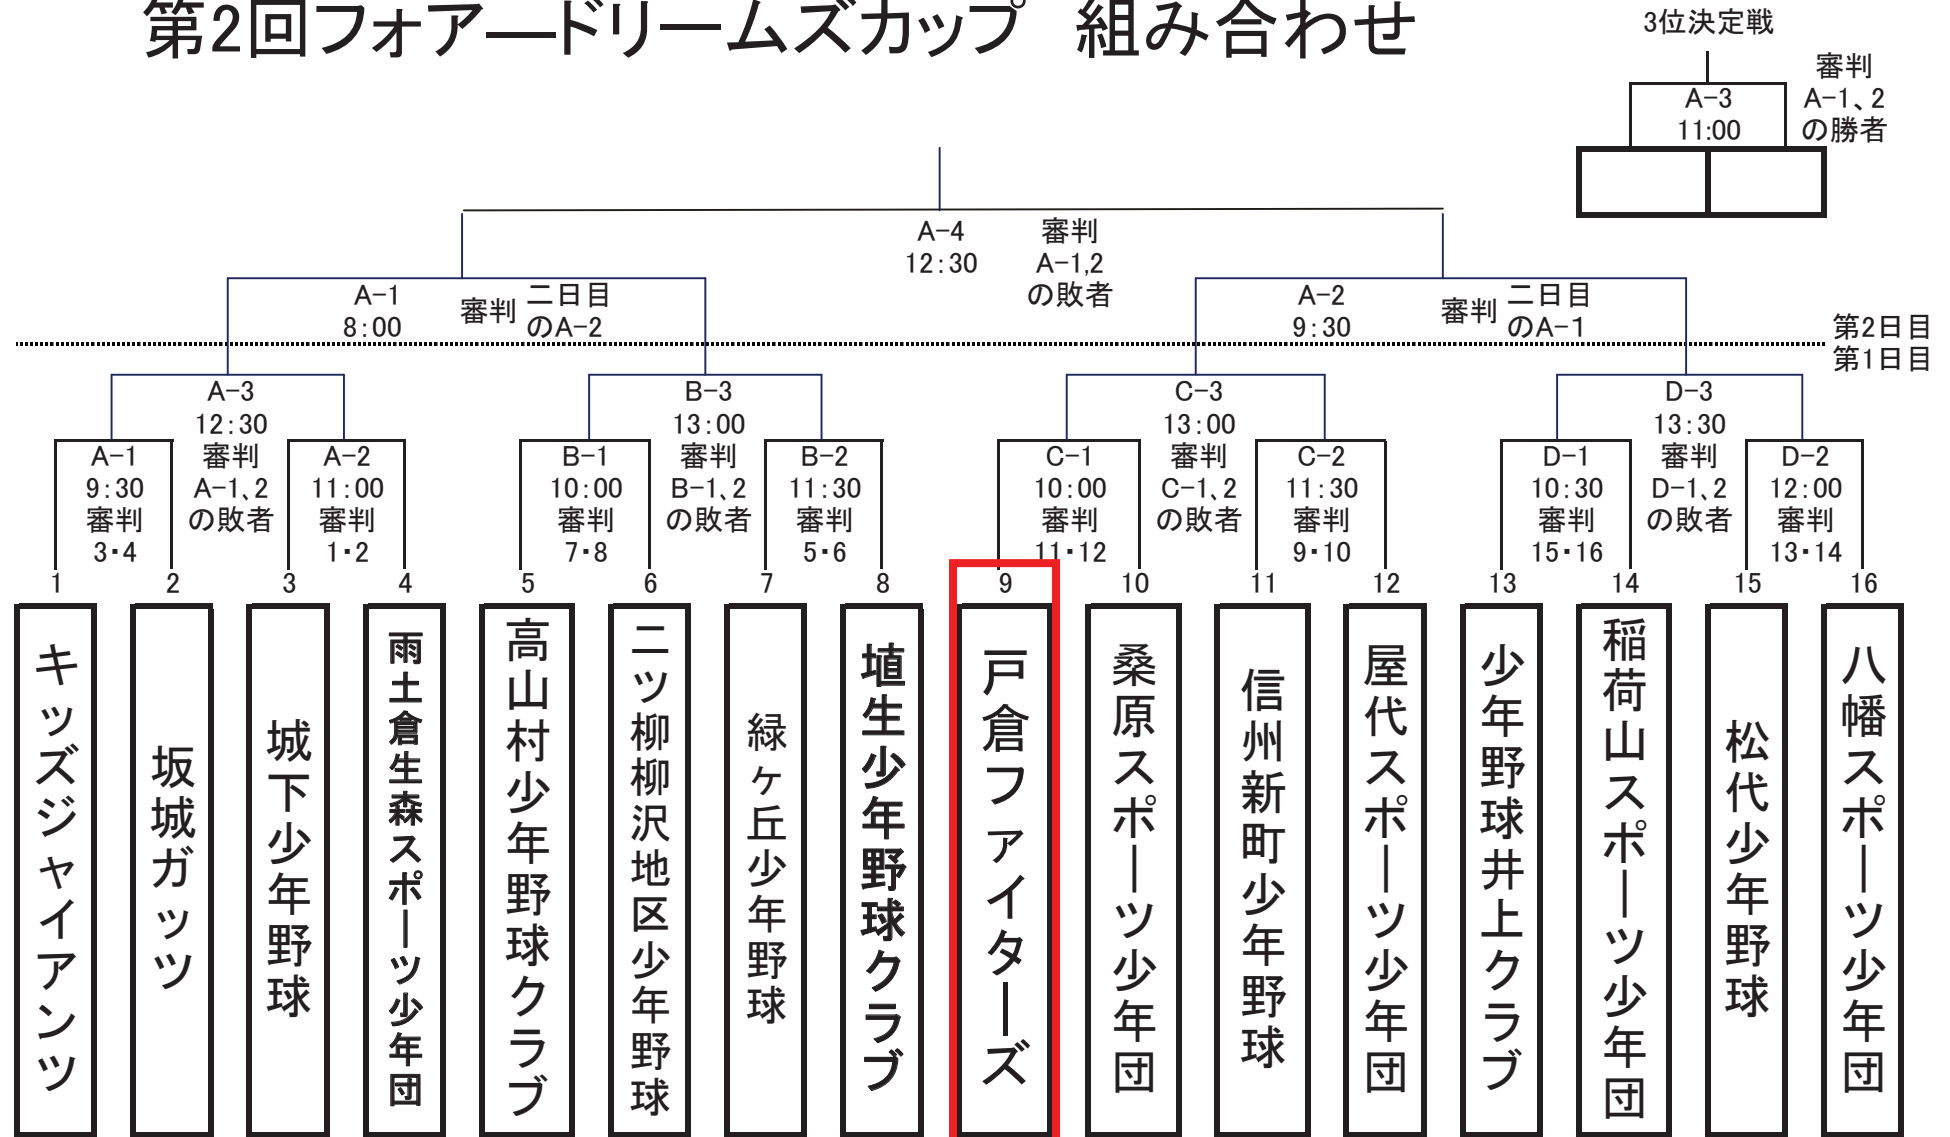

# 第2回フォアードリームズカップ 組み合わせ

※ A: 更埴中央公園グラウンド

B: 更埴平和橋グラウンド

C: 屋代中学校グラウンド

D: 土口親水公園グラウンド