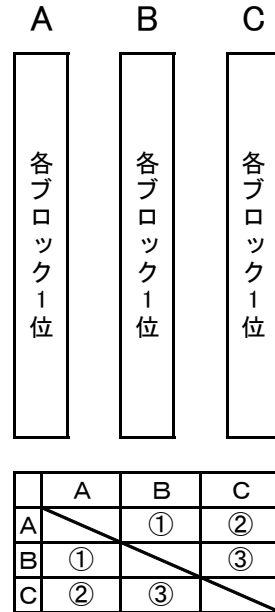

第18回 かむりき大会 組み合わせ表(Aチーム大会第2日目) NO. 1

試合時間: 決勝戦・3位決定戦は、7回戦(ただし、1時間30分を超えて新しいイニングに入らない)
 その他の試合については、5回戦(ただし、1時間10分を超えて新しいイニングに入らない)

* 組み合わせ「左側」のチームが一塁側ベンチ

決勝リーグ1 更埴中央公園グラウンド

審判: 試合を行っていないチームが球審、塁審を行ってください

<主審・塁審>

決勝リーグ2 大西緑地公園野球場

試合開始時間
① 9:00
② 10:45
③ 12:30

交流戦 1 萬葉の里スポーツエリア野球場A

交流戦 2 萬葉の里スポーツエリア野球場B

交流試合につきましては、試合を行うチームより各2名でお願いします。

第18回 かむりき大会 組み合わせ表(Aチーム大会第2日目) NO. 2

その他の試合については、5回戦(ただし、1時間10分を超えて新しいイニングに入らない)

* 組み合わせ「左側」のチームが一塁側ベンチ