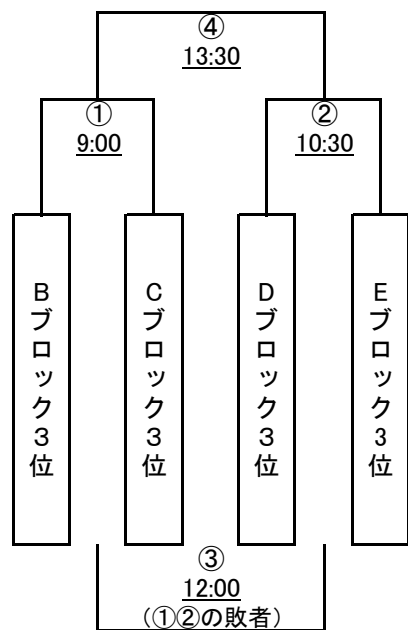

第18回 かむりき大会 組み合わせ表(Aチーム大会第2日目) NO. 2

その他の試合については、5回戦(ただし、1時間10分を超えて新しいイニングに入らない)

* 組み合わせ「左側」のチームが一塁側ベンチ

交流戦 3 千曲橋緑地グラウンドB

交流戦 4 治田小学校

	A	B	C
A	Fブロック 3位	Gブロック 3位	Aブロック 4位
B			
C			

	A	B	C
A		①	②
B	①		③
C	②	③	

試合開始時間	
①	9:00
②	10:45
③	12:30

交流戦 5 平和橋緑地グラウンド

	A	B	C
A	Bブロック 4位	Cブロック 4位	Dブロック 4位
B			
C			

	A	B	C
A		①	②
B	①		③
C	②	③	

試合開始時間	
①	9:00
②	10:45
③	12:30

<主審・塁審>

交流試合につきましては、試合を行うチームより各2名でお願いします。