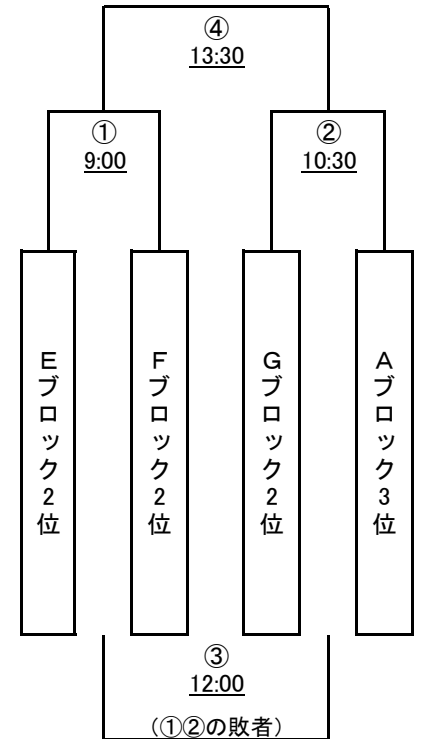

第18回 かむりき大会 組み合わせ表(Aチーム大会第2日目) NO. 1

試合時間: 決勝戦・3位決定戦は、7回戦(ただし、1時間30分を超えて新しいイニングに入らない)
 その他の試合については、5回戦(ただし、1時間10分を超えて新しいイニングに入らない)

* 組み合わせ「左側」のチームが一塁側ベンチ

決勝リーグ1 更埴中央公園グラウンド

審判: 試合を行っていないチームが球審、塁審を行ってください

<主審・塁審>

決勝リーグ2 大西緑地公園野球場

試合開始時間
① 9:00
② 10:45
③ 12:30

交流戦 1 萬葉の里スポーツエリア野球場A

交流戦 2 萬葉の里スポーツエリア野球場B

交流試合につきましては、試合を行うチームより各2名でお願いします。

第18回 かむりき大会 組み合わせ表(Aチーム大会第2日目) NO. 2

その他の試合については、5回戦(ただし、1時間10分を超えて新しいイニングに入らない)

* 組み合わせ「左側」のチームが一塁側ベンチ