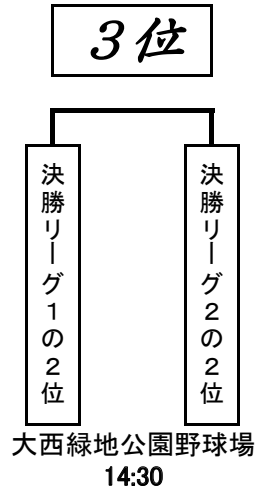

第18回 かむりき大会 組み合わせ表(Aチーム大会第2日目) NO. 1

試合時間: 決勝戦・3位決定戦は、7回戦(ただし、1時間30分を超えて新しいイニングに入らない)
 その他の試合については、5回戦(ただし、1時間10分を超えて新しいイニングに入らない)

* 組み合わせ「左側」のチームが一塁側ベンチ

決勝リーグ1 更埴中央公園グラウンド

審判: 試合を行っていないチームが球審、塁審を行ってください

<主審・塁審>

決勝リーグ2 大西緑地公園野球場

試合開始時間
① 9:00
② 10:45
③ 12:30

交流戦 1 萬葉の里スポーツエリア野球場A

交流戦 2 萬葉の里スポーツエリア野球場B

交流試合につきましては、試合を行うチームより各2名でお願いします。

第18回 かむりき大会 組み合わせ表(Aチーム大会第2日目) NO. 2

その他の試合については、5回戦(ただし、1時間10分を超えて新しいイニングに入らない)

* 組み合わせ「左側」のチームが一塁側ベンチ