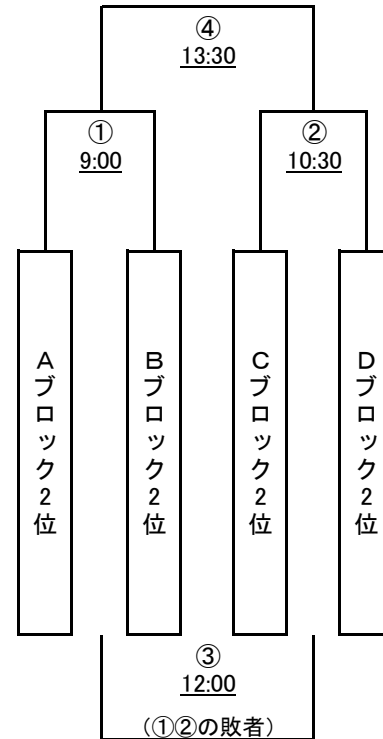

第18回 かむりき大会 組み合わせ表(Aチーム大会第2日目) NO. 1

試合時間: 決勝戦・3位決定戦は、7回戦(ただし、1時間30分を超えて新しいイニングに入らない)
 その他の試合については、5回戦(ただし、1時間10分を超えて新しいイニングに入らない)

* 組み合わせ「左側」のチームが一塁側ベンチ

決勝リーグ1 更埴中央公園グラウンド

審判: 試合を行っていないチームが球審、塁審を行ってください

<主審・塁審>

決勝リーグ2 大西緑地公園野球場

試合開始時間
① 9:00
② 10:45
③ 12:30

交流戦 1 萬葉の里スポーツエリア野球場A

交流戦 2 萬葉の里スポーツエリア野球場B

交流試合につきましては、試合を行うチームより各2名でお願いします。

第18回 かむりき大会 組み合わせ表(Aチーム大会第2日目) NO. 2

その他の試合については、5回戦(ただし、1時間10分を超えて新しいイニングに入らない)

* 組み合わせ「左側」のチームが一塁側ベンチ